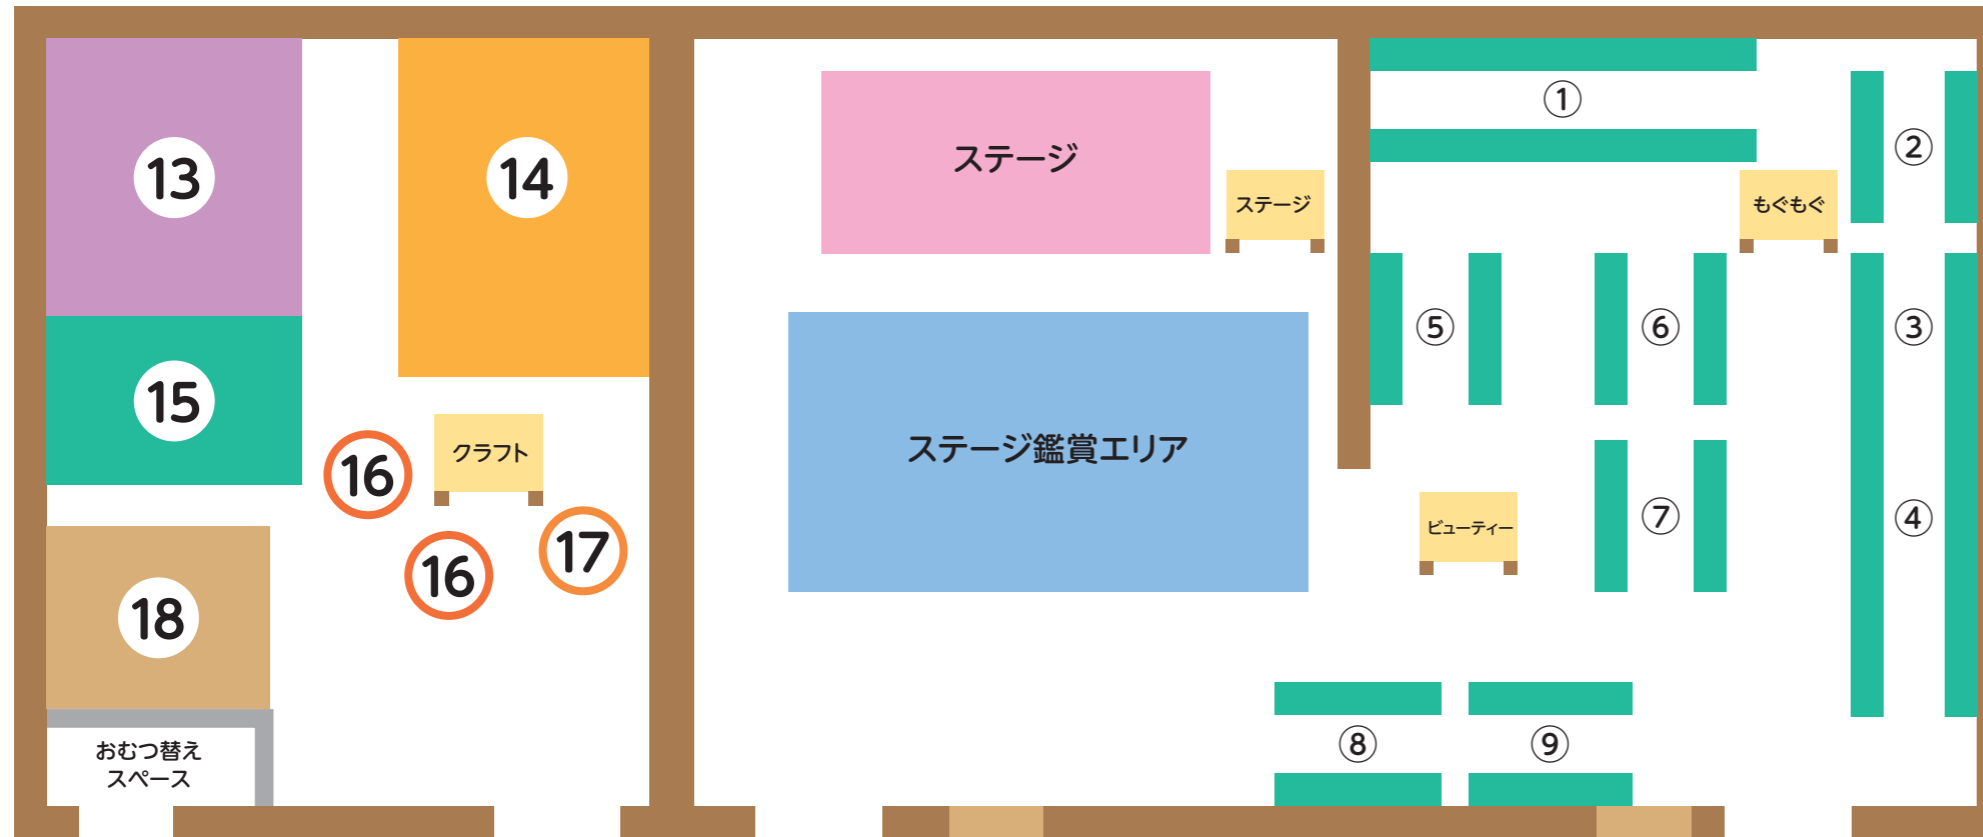

3F

メイフェア・チェルシー

子育てフェスタ

試食・展示

乳幼児向け商品やアレルギー対応商品の試食のほか、化粧品の展示・販売もあります。ぜひお試しください。

癒しコーナー

お買い物の合間にハンドマッサージはいかがですか？癒しの時間をお過ごしください。

フォトスポット

ハロウィン仕様のフォトスポットで写真を撮りませんか？かぼちゃの重さ当てキャンペーンも開催♪

クラフトコーナー

ストロービーズのアクセサリや牛乳パックを使った工作をします。大人も子どもも参加できます。

とろとろクリーム石けん

液体石けん、重曹、酢をよ〜く混ぜて♪お子さまといっしょに作れます。

木育ひろば

毎年大人気の木育ひろば♪託児もあります！お子さんが楽しく遊んでいる間にゆっくりお買い物できます！

ステージプログラム

楽しいステージをお楽しみください♪

- 10:00 開会
- 10:15 家族バンド カイマナふぁみりー
- 11:00 SATOMI先生 こんせんくんとポンポン体操♪
- 11:30 “遊びの達人”あら先生の手遊びうた
- 12:00 主催者挨拶
- 12:30 家族バンド カイマナふぁみりー
- 13:20 SATOMI先生 こんせんくんとポンポン体操♪
- 14:00 閉会

※スケジュールは予告なく変更になる場合がございます。