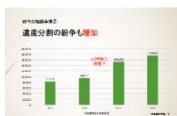

つどい PHOTO
 稲毛センター
 4月～
 6月

押し花ワークショップ
 & 夕食宅配弁当

初めての*チェアヨガ

知って得する*
 生前対策講座

パパ&キッズの*
 おもてなしキッチン

【ふるしき】
 は、エコ!

バスで行く!
 (株)リアス*
 工場見学